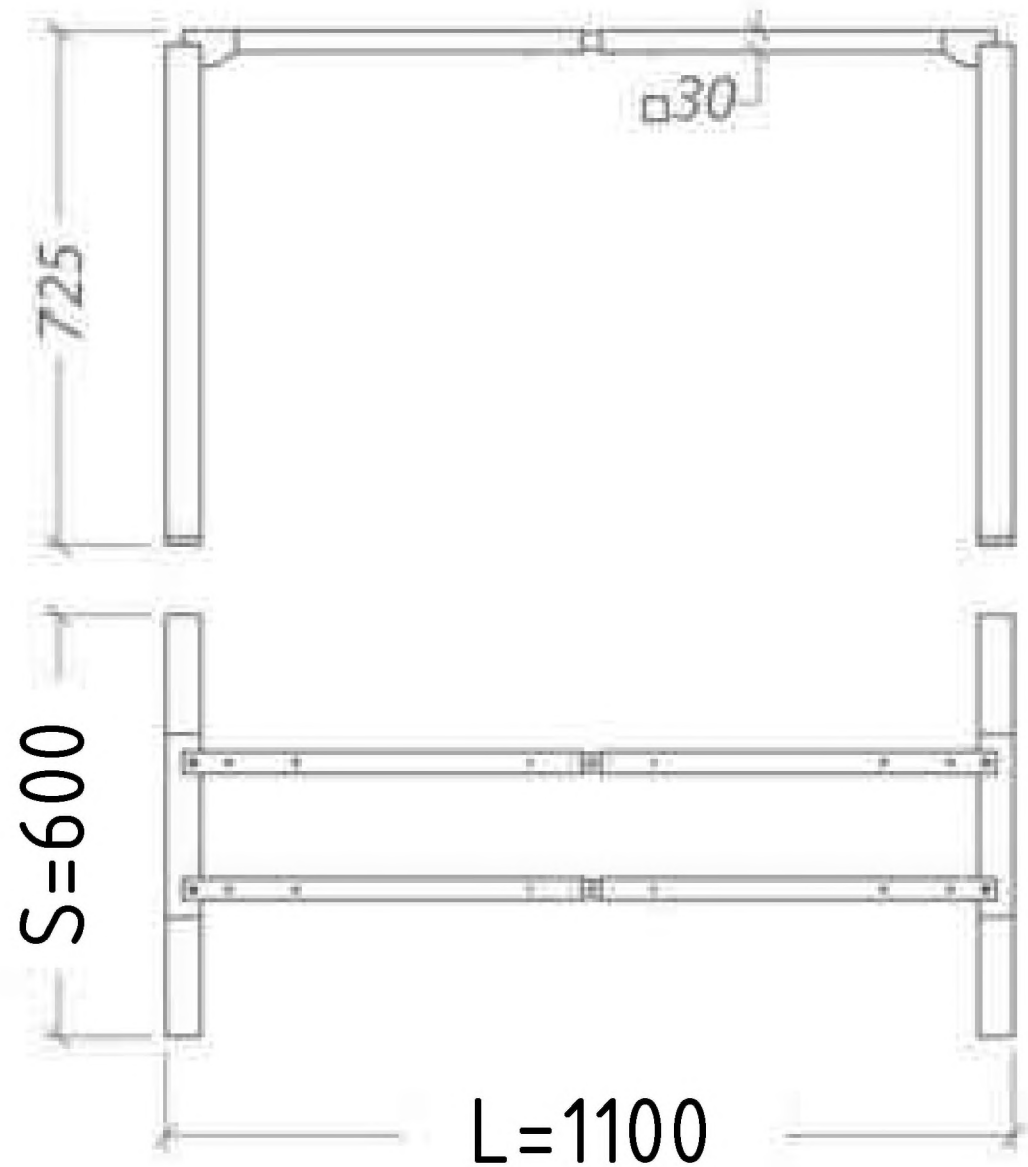

Парта (учебный стол) Эскиз № 1

Стол компьютерный. Тумба слева

Эскиз 2/1

Вид спереди

Стеллаж из профильной
трубы 20x40x2

Вид сбоку

Встроенная
мойка

Эскиз 5

Эскиз №6
Шкаф платяной 1 шт.

Эскиз №7

Шкаф для документации 1 шт.

Эскиз 8

Эскиз 9