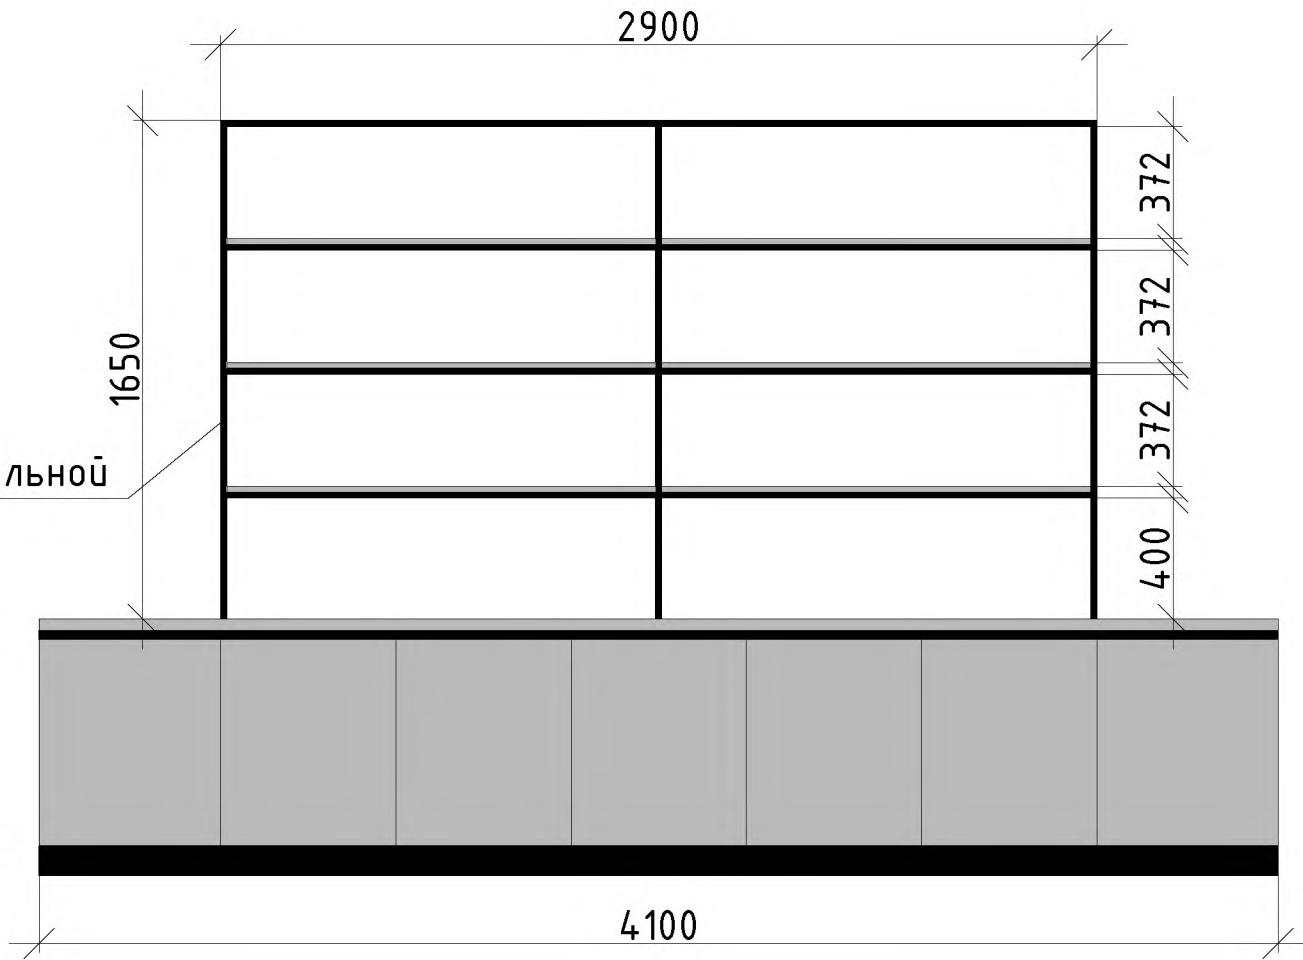

Парта (учебный стол) Эскиз № 1

Стол компьютерный. Тумба слева

Эскиз 2/1

Вид спереди

Стеллаж из профильной
трубы 20x40x2

Вид сбоку

Встроенная
мойка

Эскиз 5