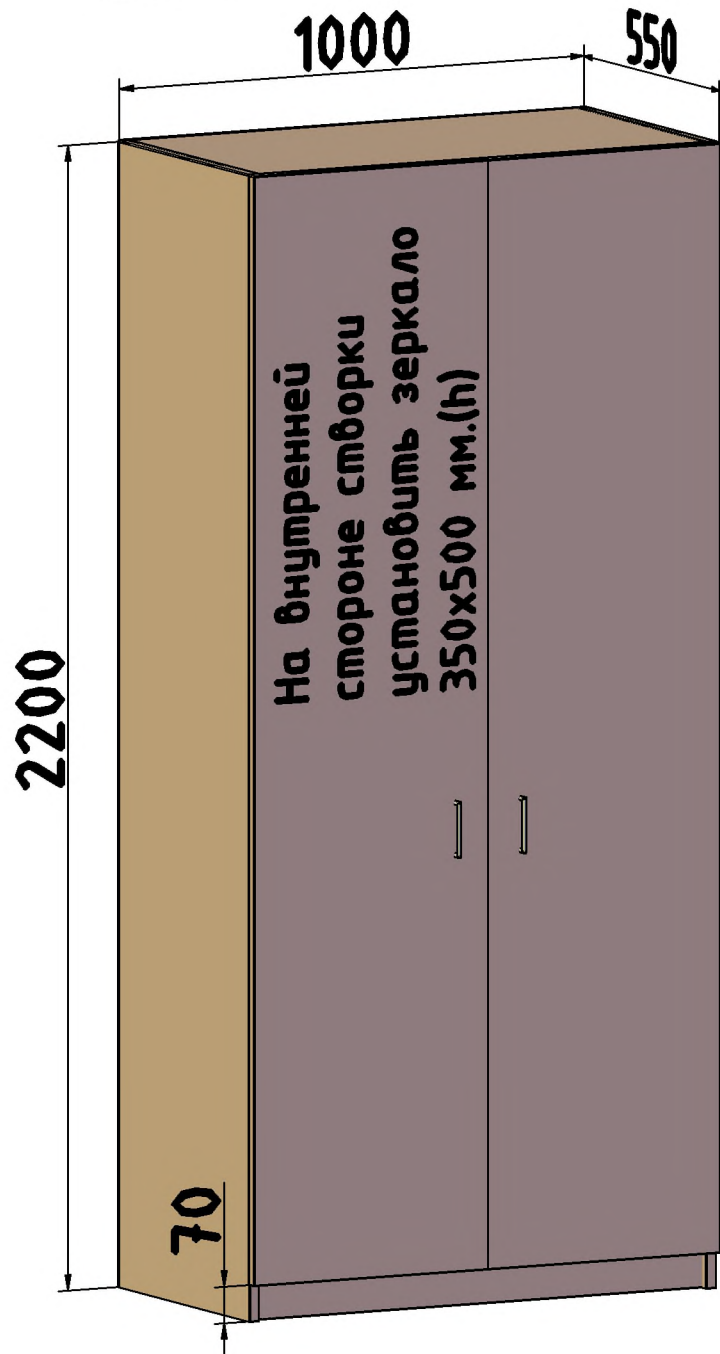

Эскиз №6
Шкаф платяной 1 шт.