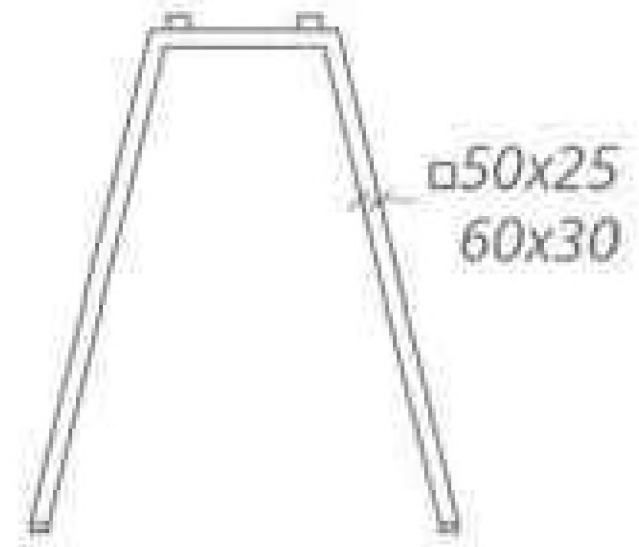

Парта (учебный стол) Эскиз № 1

Стол компьютерный. Тумба слева

Эскиз 2/1

Вид спереди

Стеллаж из профильной
трубы 20x40x2

Вид сбоку

Встроенная
мойка

Эскиз 5