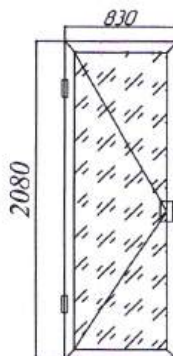

Утверждаю  
 Главный инженер филиала  
 ГУП "ГК Днестрэнерго"  
 С.П. Рыбаков  
 2025 г.

Техническое задание  
 на изготовление и монтаж дверей на объектах филиала  
 ГУП "ГК Днестрэнерго"

Дверь: Алюм. проф (2030x750) - 1шт.  
 Цвет профиля - белый.  
 Заполнение - стеклопакет однокамерный, стекло "матовое".  
 Замок врезной под ключ-ключ.  
 Ручка нажимная. Дверной профиль. Петли дверные.  
 Открытие **вправо**.  
 Фурнитура - из высококачественной стали с возможностью регулировки, антикоррозийным покрытием и восковой обработки.  
 Произвести демонтаж / монтаж.

Дверь: профиль 4-х камерный, ПВХ (2080x830) - 1шт.  
 Цвет - белый.  
 Заполнение - стеклопакет однокамерный, стекло "матовое".  
 Замок врезной под ключ-ключ.  
 Ручка нажимная. Дверной профиль. Петли дверные.  
 Открытие **влево**.  
 Фурнитура - из высококачественной стали с возможностью регулировки, антикоррозийным покрытием и восковой обработки.  
 Произвести **МОНТАЖ**.

Дверь: профиль 4-х камерный, ПВХ (2080x790) - 1шт.  
 Цвет - белый.  
 Заполнение - стеклопакет однокамерный, стекло "матовое".  
 Замок врезной под ключ-ключ.  
 Ручка нажимная. Дверной профиль. Петли дверные.  
 Открытие **влево**.  
 Фурнитура - из высококачественной стали с возможностью регулировки, антикоррозийным покрытием и восковой обработки.  
 Произвести **МОНТАЖ**.

Дверь: профиль 4-х камерный, ПВХ (2130x790) - 1шт.  
 Цвет - белый.  
 Заполнение - стеклопакет однокамерный, стекло "матовое".  
 Замок врезной под ключ-ключ.  
 Ручка нажимная. Дверной профиль. Петли дверные.  
 Открытие **влево**.  
 Фурнитура - из высококачественной стали с возможностью регулировки, антикоррозийным покрытием и восковой обработки.  
 Произвести **МОНТАЖ**.