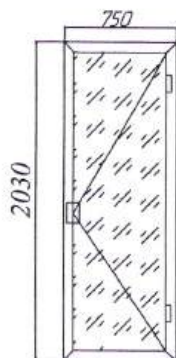

Утверждаю  
 Главный инженер филиала  
 ГУП "ГК Днестрэнерго"  
 С.П. Рыбаков  
 2025 г.

Техническое задание  
 на изготовление и монтаж дверей на объектах филиала  
 ГУП "ГК Днестрэнерго"

Дверь: Алюм. проф (2030x750) - 1шт.  
 Цвет профиля - белый.  
 Заполнение - стеклопакет однокамерный, стекло "матовое".  
 Замок врезной под ключ-ключ.  
 Ручка нажимная. Дверной профиль. Петли дверные.  
 Открытие **вправо**.  
 Фурнитура - из высококачественной стали с возможностью регулировки, антикоррозийным покрытием и восковой обработки.  
 Произвести демонтаж / монтаж.

Дверь: профиль 4-х камерный, ПВХ (2080x830) - 1шт.  
 Цвет - белый.  
 Заполнение - стеклопакет однокамерный, стекло "матовое".  
 Замок врезной под ключ-ключ.  
 Ручка нажимная. Дверной профиль. Петли дверные.  
 Открытие **влево**.  
 Фурнитура - из высококачественной стали с возможностью регулировки, антикоррозийным покрытием и восковой обработки.  
 Произвести **МОНТАЖ**.

Дверь: профиль 4-х камерный, ПВХ (2080x790) - 1шт.  
 Цвет - белый.  
 Заполнение - стеклопакет однокамерный, стекло "матовое".  
 Замок врезной под ключ-ключ.  
 Ручка нажимная. Дверной профиль. Петли дверные.  
 Открытие **влево**.  
 Фурнитура - из высококачественной стали с возможностью регулировки, антикоррозийным покрытием и восковой обработки.  
 Произвести **МОНТАЖ**.

Дверь: профиль 4-х камерный, ПВХ (2130x790) - 1шт.  
 Цвет - белый.  
 Заполнение - стеклопакет однокамерный, стекло "матовое".  
 Замок врезной под ключ-ключ.  
 Ручка нажимная. Дверной профиль. Петли дверные.  
 Открытие **влево**.  
 Фурнитура - из высококачественной стали с возможностью регулировки, антикоррозийным покрытием и восковой обработки.  
 Произвести **МОНТАЖ**.