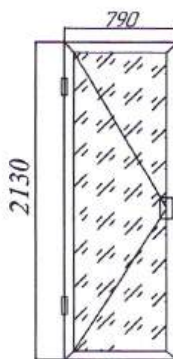

Утверждаю  
 Главный инженер филиала  
 ГУП "ГК Днестрэнерго"  
 С.П. Рыбаков  
 2025 г.

Техническое задание  
 на изготовление и монтаж дверей на объектах филиала  
 ГУП "ГК Днестрэнерго"

Дверь: Алюм. проф (2030x750) - 1шт.  
 Цвет профиля - белый.  
 Заполнение - стеклопакет однокамерный, стекло "матовое".  
 Замок врезной под ключ-ключ.  
 Ручка нажимная. Дверной профиль. Петли дверные.  
 Открытие **вправо**.  
 Фурнитура - из высококачественной стали с возможностью регулировки, антикоррозийным покрытием и восковой обработки.  
 Произвести демонтаж / монтаж.

Дверь: профиль 4-х камерный, ПВХ (2080x830) - 1шт.  
 Цвет - белый.  
 Заполнение - стеклопакет однокамерный, стекло "матовое".  
 Замок врезной под ключ-ключ.  
 Ручка нажимная. Дверной профиль. Петли дверные.  
 Открытие **влево**.  
 Фурнитура - из высококачественной стали с возможностью регулировки, антикоррозийным покрытием и восковой обработки.  
 Произвести **МОНТАЖ**.

Дверь: профиль 4-х камерный, ПВХ (2080x790) - 1шт.  
 Цвет - белый.  
 Заполнение - стеклопакет однокамерный, стекло "матовое".  
 Замок врезной под ключ-ключ.  
 Ручка нажимная. Дверной профиль. Петли дверные.  
 Открытие **влево**.  
 Фурнитура - из высококачественной стали с возможностью регулировки, антикоррозийным покрытием и восковой обработки.  
 Произвести **МОНТАЖ**.

Дверь: профиль 4-х камерный, ПВХ (2130x790) - 1шт.  
 Цвет - белый.  
 Заполнение - стеклопакет однокамерный, стекло "матовое".  
 Замок врезной под ключ-ключ.  
 Ручка нажимная. Дверной профиль. Петли дверные.  
 Открытие **влево**.  
 Фурнитура - из высококачественной стали с возможностью регулировки, антикоррозийным покрытием и восковой обработки.  
 Произвести **МОНТАЖ**.