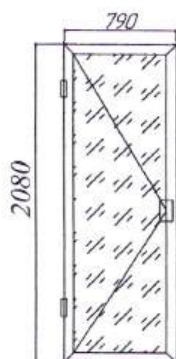

Утверждаю  
 Главный инженер филиала  
 ГУП "ГК Днестрэнерго"  
 С.П. Рыбаков  
 2025 г.

Техническое задание  
 на изготовление и монтаж дверей на объектах филиала  
 ГУП "ГК Днестрэнерго"

Дверь: Алюм. проф (2030x750) - 1шт.  
 Цвет профиля - белый.  
 Заполнение - стеклопакет однокамерный, стекло "матовое".  
 Замок врезной под ключ-ключ.  
 Ручка нажимная. Дверной профиль. Петли дверные.  
 Открытие **вправо**.  
 Фурнитура - из высококачественной стали с возможностью регулировки, антикоррозийным покрытием и восковой обработки.  
 Произвести демонтаж / монтаж.

Дверь: профиль 4-х камерный, ПВХ (2080x830) - 1шт.  
 Цвет - белый.  
 Заполнение - стеклопакет однокамерный, стекло "матовое".  
 Замок врезной под ключ-ключ.  
 Ручка нажимная. Дверной профиль. Петли дверные.  
 Открытие **влево**.  
 Фурнитура - из высококачественной стали с возможностью регулировки, антикоррозийным покрытием и восковой обработки.  
 Произвести **МОНТАЖ**.

Дверь: профиль 4-х камерный, ПВХ (2080x790) - 1шт.  
 Цвет - белый.  
 Заполнение - стеклопакет однокамерный, стекло "матовое".  
 Замок врезной под ключ-ключ.  
 Ручка нажимная. Дверной профиль. Петли дверные.  
 Открытие **влево**.  
 Фурнитура - из высококачественной стали с возможностью регулировки, антикоррозийным покрытием и восковой обработки.  
 Произвести **МОНТАЖ**.

Дверь: профиль 4-х камерный, ПВХ (2130x790) - 1шт.  
 Цвет - белый.  
 Заполнение - стеклопакет однокамерный, стекло "матовое".  
 Замок врезной под ключ-ключ.  
 Ручка нажимная. Дверной профиль. Петли дверные.  
 Открытие **влево**.  
 Фурнитура - из высококачественной стали с возможностью регулировки, антикоррозийным покрытием и восковой обработки.  
 Произвести **МОНТАЖ**.