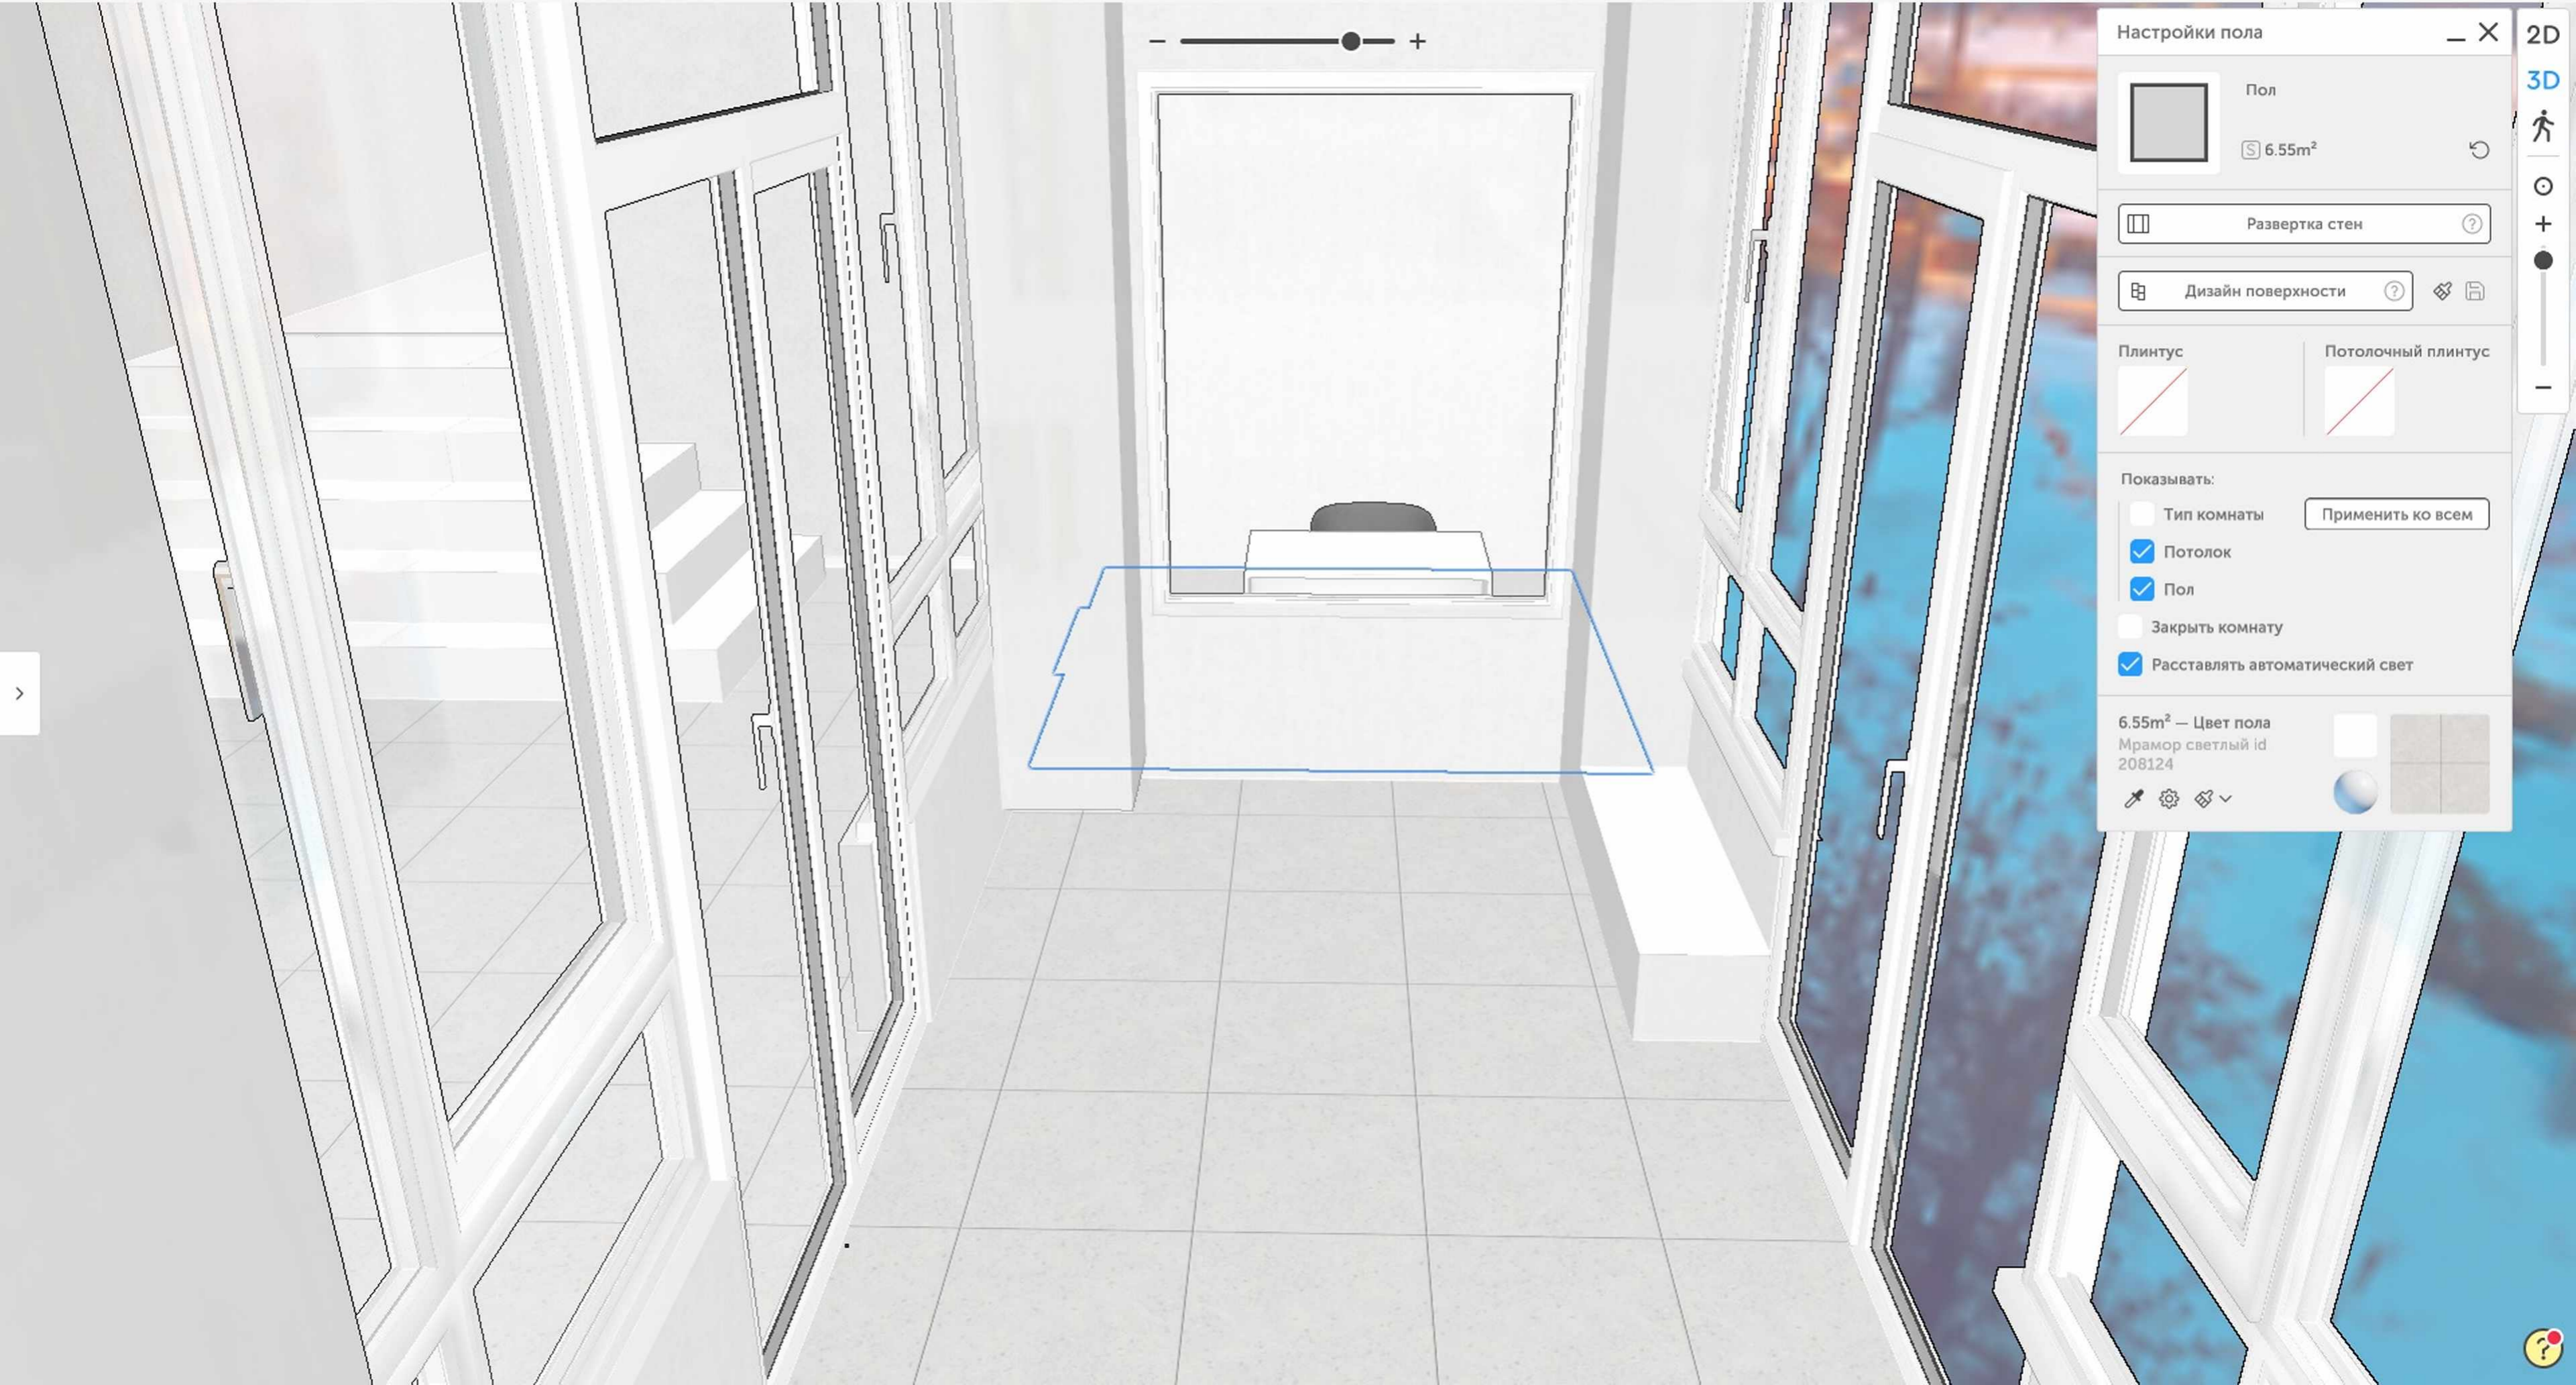

2D
3D

+

-

Настройки пола

Пол 6.55m²

Развертка стен

Дизайн поверхности

Плинтус Потолочный плинтус

Показывать:

- Тип комнаты Применить ко всем
- Потолок
- Пол
- Закрывать комнату
- Расставлять автоматический свет

6.55m² – Цвет пола
Мрамор светлый id 208124

2D
3D
Путь
+
-