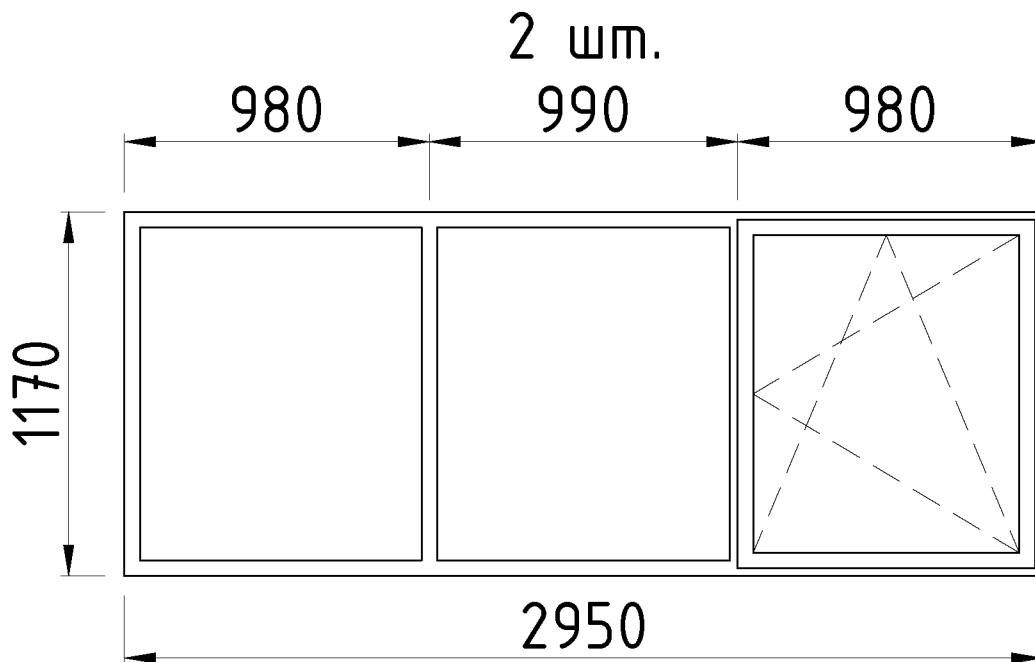

1. ПС "Слободская 110/10/6 кВ"

г.Тирасполь, ул.Украинская,3

Профиль - белый

Заполнение - однокамерный стеклопакет

Отлив - 100 мм.

2. ПС "Кицканы - очистные 110/35/6 кВ"

с.Кицканы

Профиль - белый

Заполнение - однокамерный стеклопакет

Отлив - 100 мм.

3. ПС "Варница 110/35/6 кВ"

с.Варница

Профиль - белый

Заполнение - однокамерный
стеклопакет

Отлив - 100 мм.

4 шт.

2 шт.

4. ПС "Борисовка 110/10 кВ"
г.Бендеры, ул.Мацнева 4/1
Профиль - белый
Заполнение - однокамерный
стеклопакет
Отлив - 200 мм.

2 шт.

2 шт.