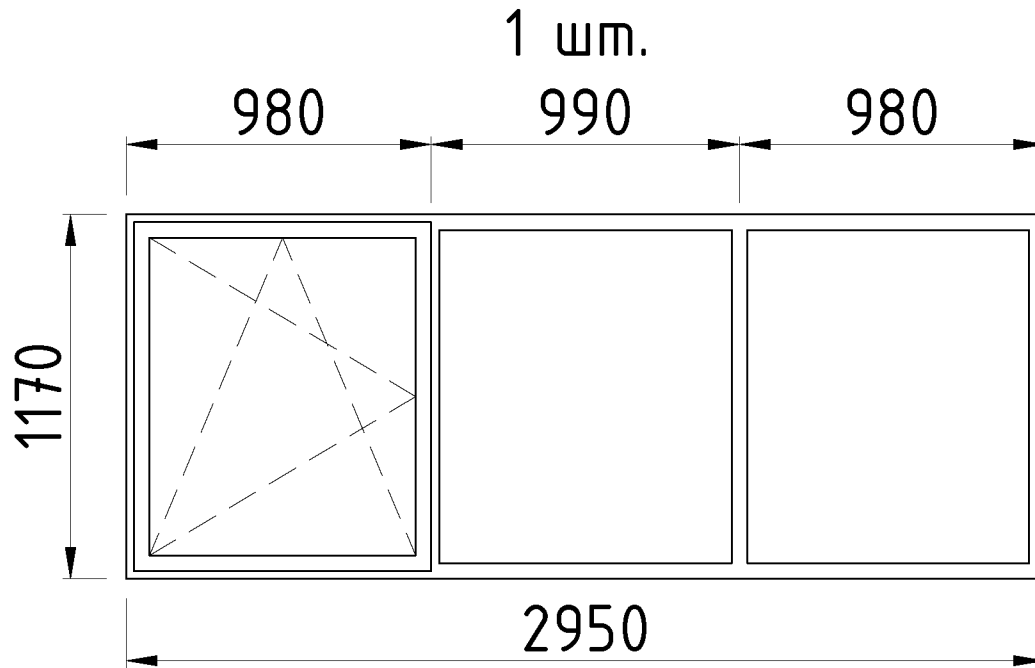

1. ПС "Слободская 110/10/6 кВ"

г.Тирасполь, ул.Украинская,3

Профиль - белый

Заполнение - однокамерный стеклопакет

Отлив - 100 мм.

2. ПС "Кицканы - очистные 110/35/6 кВ"

с.Кицканы

Профиль - белый

Заполнение - однокамерный стеклопакет

Отлив - 100 мм.

3. ПС "Варница 110/35/6 кВ"

с.Варница

Профиль - белый

Заполнение - однокамерный
стеклопакет

Отлив - 100 мм.

4 шт.

2 шт.

4. ПС "Борисовка 110/10 кВ"
г.Бендеры, ул.Мацнева 4/1
Профиль - белый
Заполнение - однокамерный
стеклопакет
Отлив - 200 мм.

2 шт.

2 шт.