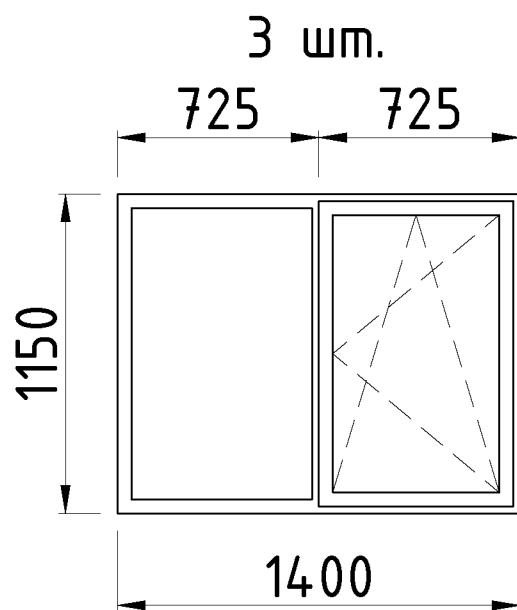

1. ПС "Слободская 110/10/6 кВ"

г.Тирасполь, ул.Украинская,3

Профиль - белый

Заполнение - однокамерный стеклопакет

Отлив - 100 мм.

2. ПС "Кицканы - очистные 110/35/6 кВ"

с.Кицканы

Профиль - белый

Заполнение - однокамерный стеклопакет

Отлив - 100 мм.

3. ПС "Варница 110/35/6 кВ"

с.Варница

Профиль - белый

Заполнение - однокамерный
стеклопакет

Отлив - 100 мм.

4 шт.

2 шт.

4. ПС "Борисовка 110/10 кВ"
г.Бендеры, ул.Мацнева 4/1
Профиль - белый
Заполнение - однокамерный
стеклопакет
Отлив - 200 мм.

2 шт.

2 шт.