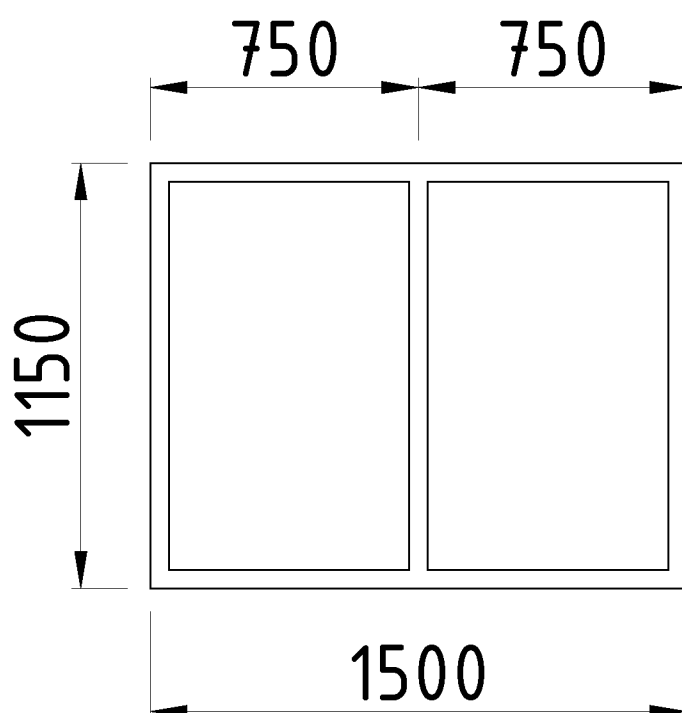

Заполнение - однокамерный стеклопакет

Отлив - 100 мм.

3. ПС "Варница 110/35/6 кВ"

с.Варница

Профиль - белый

Заполнение - однокамерный
стеклопакет

Отлив - 100 мм.

4 шт.

2 шт.

4. ПС "Борисовка 110/10 кВ"
г.Бендеры, ул.Мацнева 4/1
Профиль - белый
Заполнение - однокамерный
стеклопакет
Отлив - 200 мм.

2 шт.

2 шт.