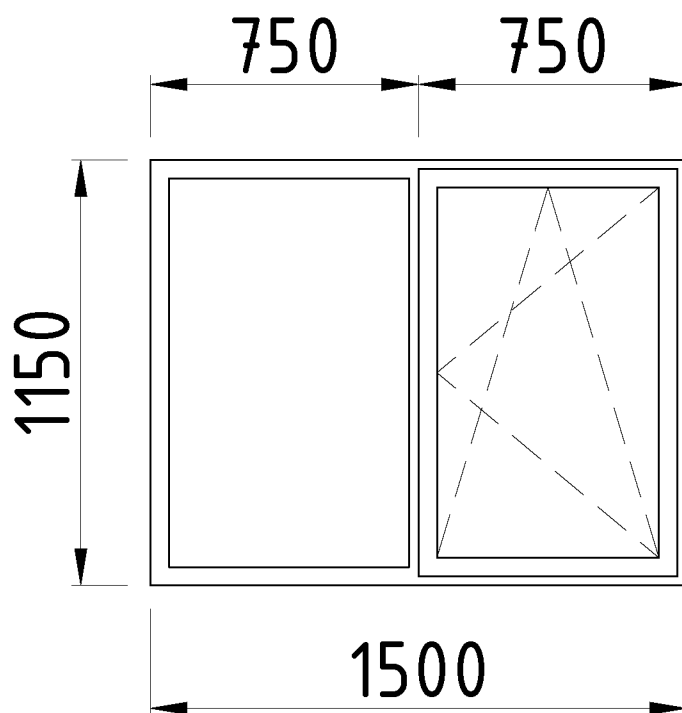

Заполнение - однокамерный стеклопакет

Отлив - 100 мм.

3. ПС "Варница 110/35/6 кВ"

с.Варница

Профиль - белый

Заполнение - однокамерный
стеклопакет

Отлив - 100 мм.

4 шт.

2 шт.

4. ПС "Борисовка 110/10 кВ"
г.Бендеры, ул.Мацнева 4/1
Профиль - белый
Заполнение - однокамерный
стеклопакет
Отлив - 200 мм.

2 шт.

2 шт.