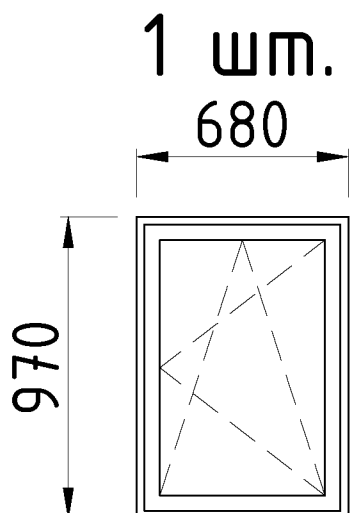

1. ПС "Слободская 110/10/6 кВ"

г.Тирасполь, ул.Украинская,3

Профиль - белый

Заполнение - однокамерный стеклопакет

Отлив - 100 мм.

2. ПС "Кицканы - очистные 110/35/6 кВ"

с.Кицканы

Профиль - белый

Заполнение - однокамерный стеклопакет

Отлив - 100 мм.

3. ПС "Варница 110/35/6 кВ"

с.Варница

Профиль - белый

Заполнение - однокамерный
стеклопакет

Отлив - 100 мм.

4 шт.

2 шт.

4. ПС "Борисовка 110/10 кВ"
г.Бендеры, ул.Мацнева 4/1
Профиль - белый
Заполнение - однокамерный
стеклопакет
Отлив - 200 мм.

2 шт.

2 шт.