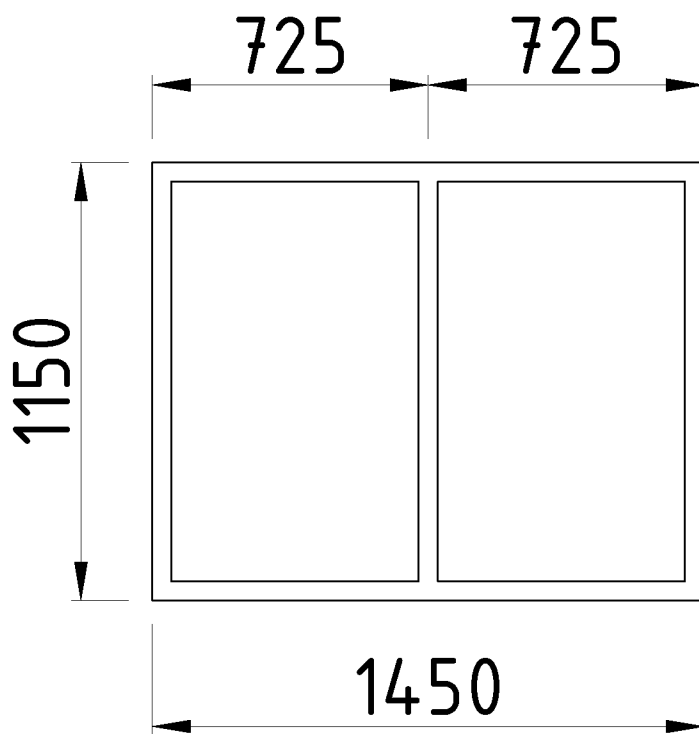

Заполнение - однокамерный стеклопакет

Отлив - 100 мм.

3. ПС "Варница 110/35/6 кВ"

с.Варница

Профиль - белый

Заполнение - однокамерный
стеклопакет

Отлив - 100 мм.

4 шт.

2 шт.

4. ПС "Борисовка 110/10 кВ"
г.Бендеры, ул.Мацнева 4/1
Профиль - белый
Заполнение - однокамерный
стеклопакет
Отлив - 200 мм.

2 шт.

2 шт.