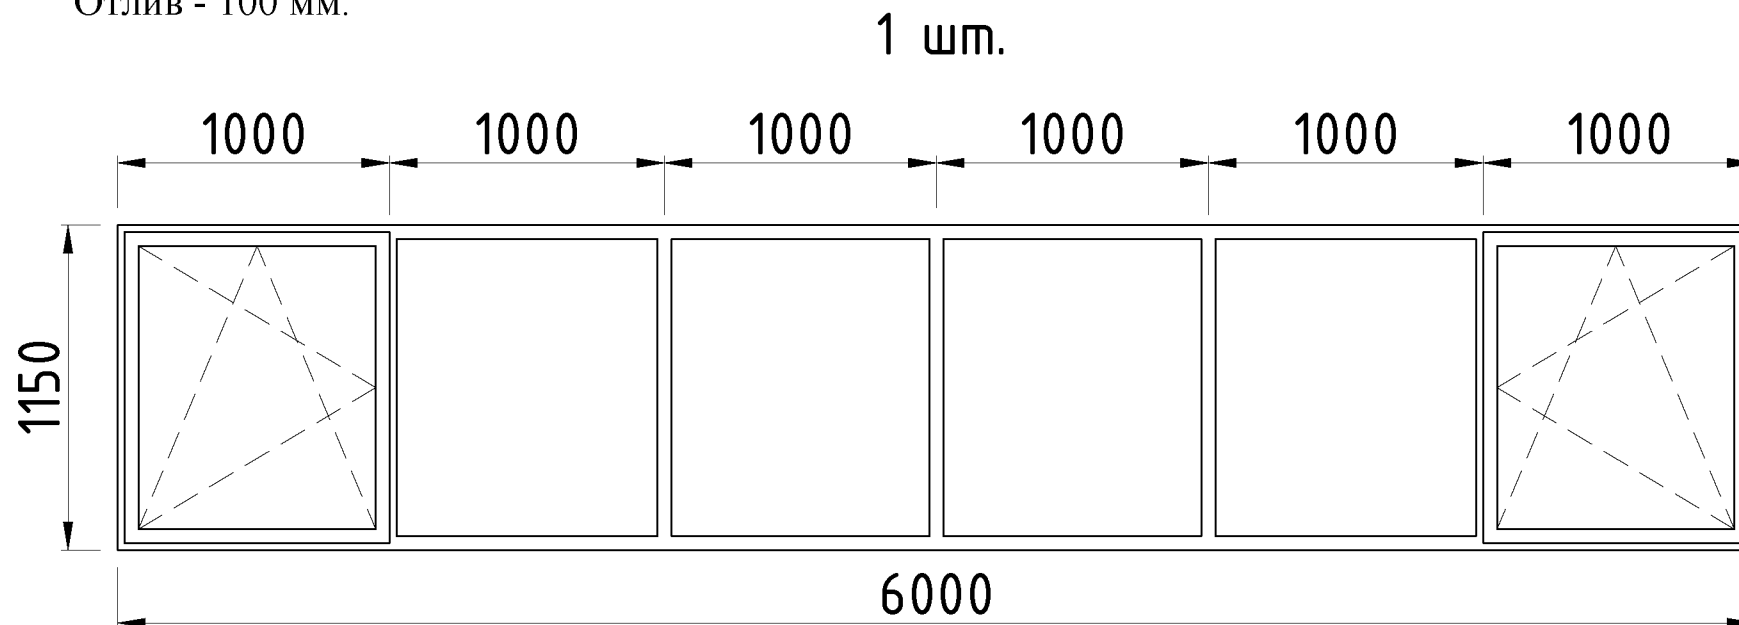

1. ПС "Слободская 110/10/6 кВ"

г.Тирасполь, ул.Украинская,3

Профиль - белый

Заполнение - однокамерный стеклопакет

Отлив - 100 мм.

2. ПС "Кицканы - очистные 110/35/6 кВ"

с.Кицканы

Профиль - белый

Заполнение - однокамерный стеклопакет

Отлив - 100 мм.

3. ПС "Варница 110/35/6 кВ"

с.Варница

Профиль - белый

Заполнение - однокамерный
стеклопакет

Отлив - 100 мм.

4 шт.

2 шт.

4. ПС "Борисовка 110/10 кВ"
г.Бендеры, ул.Мацнева 4/1
Профиль - белый
Заполнение - однокамерный
стеклопакет
Отлив - 200 мм.

2 шт.

2 шт.