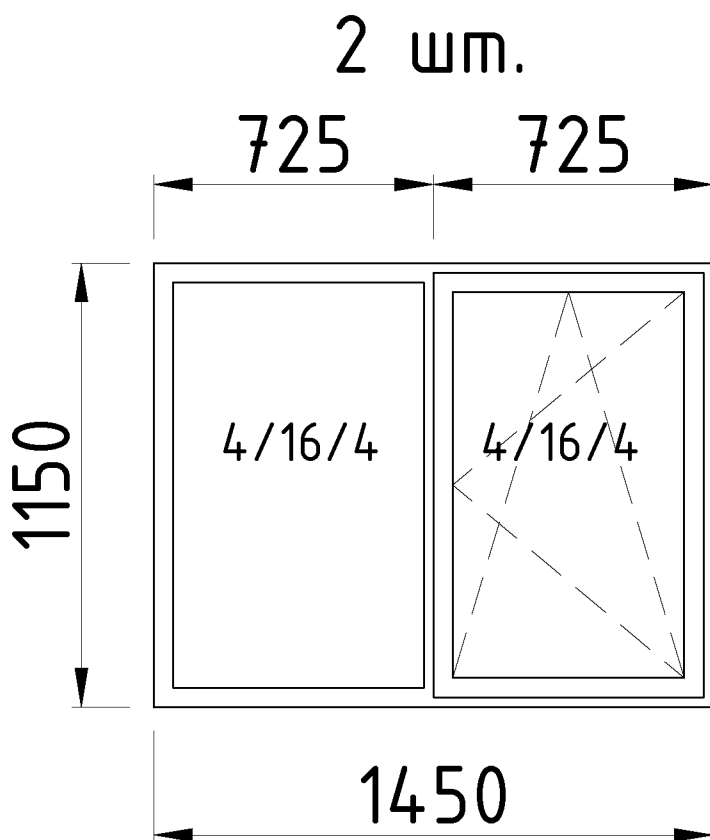

Заполнение - с/п 4/16/4

Отлив - 100 мм.

1 шм.

12000

1 шм.

9000

3. ПС "Борисовка 110/10 кВ"  
г. Бендеры, ул. Мацнева 4/1  
Профиль - эконом, цвет белый.  
Заполнение - с/п 4/16/4  
Отлив - 200 мм.

3. ПС "Варница 110/35/6 кВ"

с.Варница

Профиль - эконом, цвет белый.

Заполнение - с/п 4/16/4

Отлив - 100 мм.