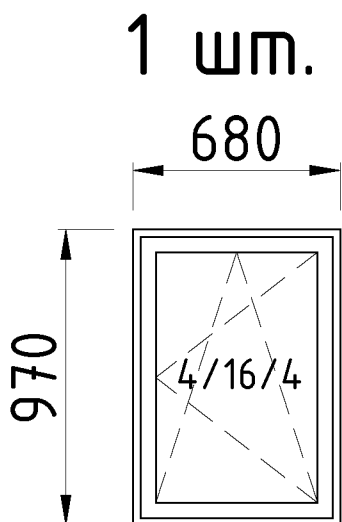

1. ПС "Слободская 110/10/6 кВ"

г. Тирасполь, ул. Украинская, 3

Профиль - эконом, цвет белый.

Заполнение - с/п 4/16/4

Отлив - 100 мм.

2. ПС "Кицканы - очистные 110/35/6 кВ" с. Кицканы

Профиль - эконом, цвет белый.

Заполнение - с/п 4/16/4

Отлив - 100 мм.

1 шм.

12000

1 шм.

9000

3. ПС "Борисовка 110/10 кВ"  
г. Бендеры, ул. Мацнева 4/1  
Профиль - эконом, цвет белый.  
Заполнение - с/п 4/16/4  
Отлив - 200 мм.

3. ПС "Варница 110/35/6 кВ"

с.Варница

Профиль - эконом, цвет белый.

Заполнение - с/п 4/16/4

Отлив - 100 мм.