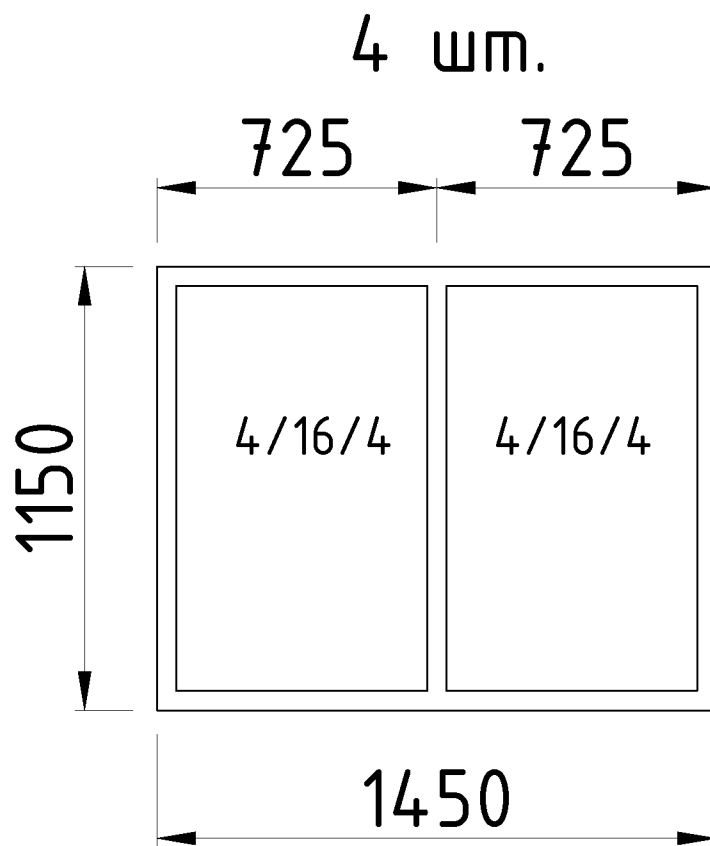

Заполнение - с/п 4/16/4

Отлив - 100 мм.

1 шм.

12000

1 шм.

9000

3. ПС "Борисовка 110/10 кВ"  
г. Бендеры, ул. Мацнева 4/1  
Профиль - эконом, цвет белый.  
Заполнение - с/п 4/16/4  
Отлив - 200 мм.

3. ПС "Варница 110/35/6 кВ"

с.Варница

Профиль - эконом, цвет белый.

Заполнение - с/п 4/16/4

Отлив - 100 мм.