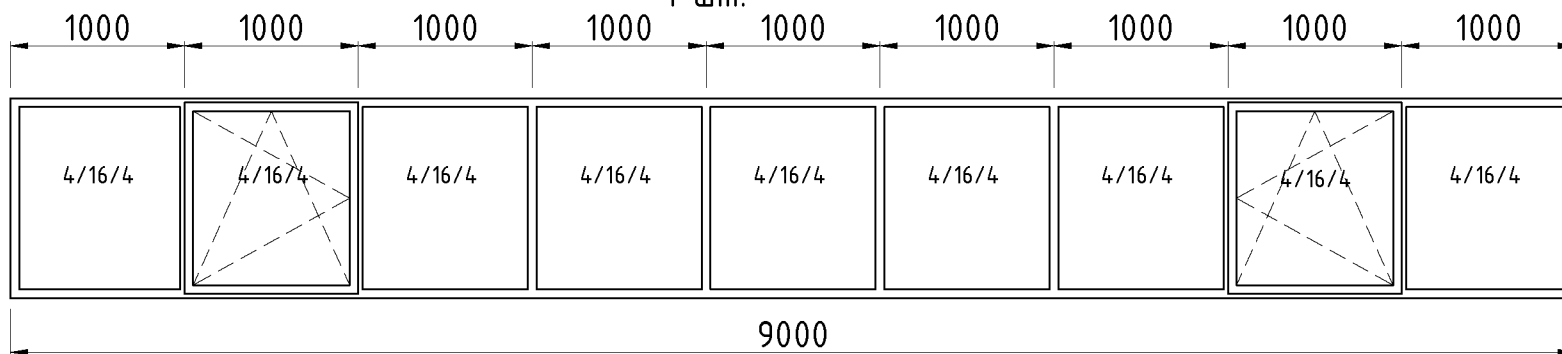

Заполнение - с/п 4/16/4

Отлив - 100 мм.

1 шм.

12000

1 шм.

9000

3. ПС "Борисовка 110/10 кВ"  
г. Бендеры, ул. Мацнева 4/1  
Профиль - эконом, цвет белый.  
Заполнение - с/п 4/16/4  
Отлив - 200 мм.

3. ПС "Варница 110/35/6 кВ"

с.Варница

Профиль - эконом, цвет белый.

Заполнение - с/п 4/16/4

Отлив - 100 мм.