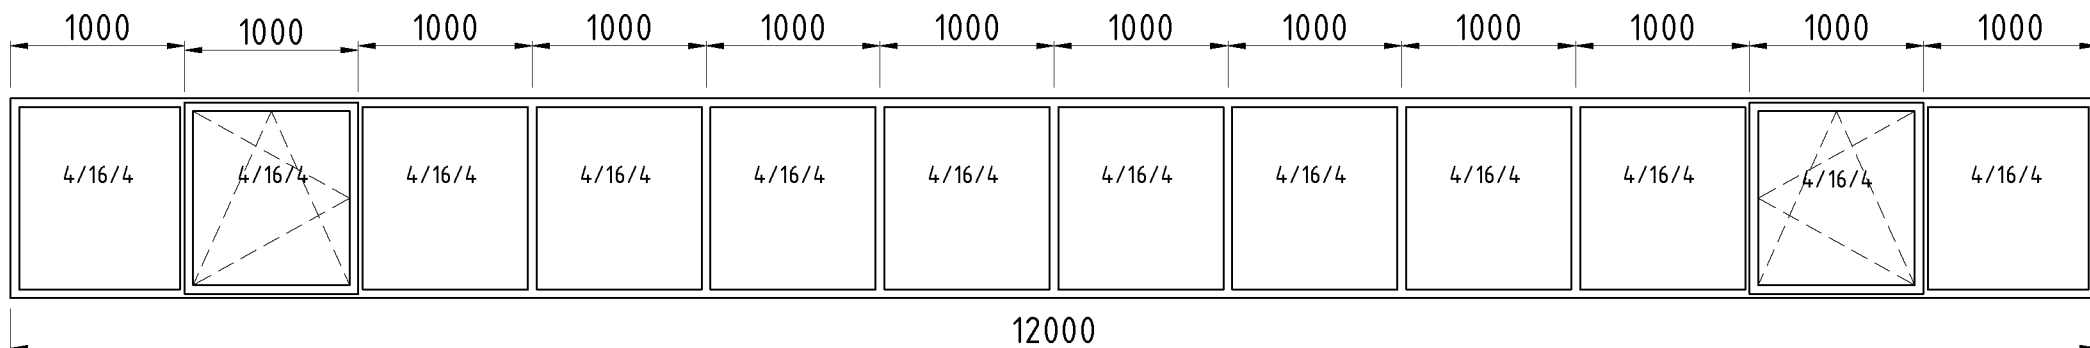

1. ПС "Слободская 110/10/6 кВ"

г. Тирасполь, ул. Украинская, 3

Профиль - эконом, цвет белый.

Заполнение - с/п 4/16/4

Отлив - 100 мм.

2. ПС "Кицканы - очистные 110/35/6 кВ" с. Кицканы

Профиль - эконом, цвет белый.

Заполнение - с/п 4/16/4

Отлив - 100 мм.

1 шм.

12000

1 шм.

9000

3. ПС "Борисовка 110/10 кВ"  
г. Бендеры, ул. Мацнева 4/1  
Профиль - эконом, цвет белый.  
Заполнение - с/п 4/16/4  
Отлив - 200 мм.

3. ПС "Варница 110/35/6 кВ"

с.Варница

Профиль - эконом, цвет белый.

Заполнение - с/п 4/16/4

Отлив - 100 мм.