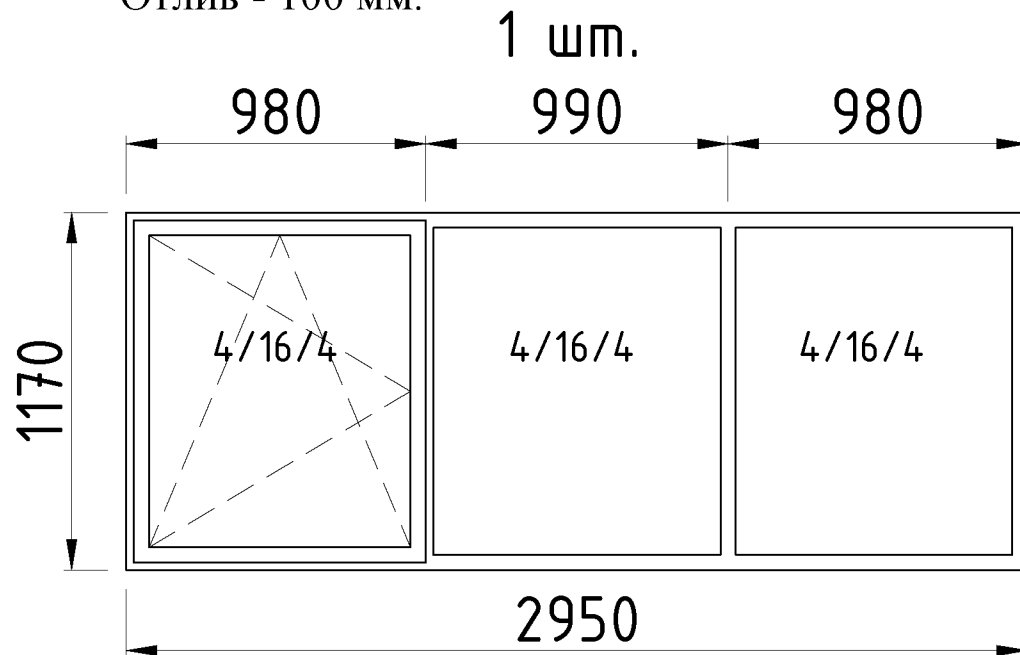

1. ПС "Слободская 110/10/6 кВ"

г. Тирасполь, ул. Украинская, 3

Профиль - эконом, цвет белый.

Заполнение - с/п 4/16/4

Отлив - 100 мм.

2. ПС "Кицканы - очистные 110/35/6 кВ" с. Кицканы

Профиль - эконом, цвет белый.

Заполнение - с/п 4/16/4

Отлив - 100 мм.

1 шм.

12000

1 шм.

9000

3. ПС "Борисовка 110/10 кВ"  
г. Бендеры, ул. Мацнева 4/1  
Профиль - эконом, цвет белый.  
Заполнение - с/п 4/16/4  
Отлив - 200 мм.

3. ПС "Варница 110/35/6 кВ"

с.Варница

Профиль - эконом, цвет белый.

Заполнение - с/п 4/16/4

Отлив - 100 мм.