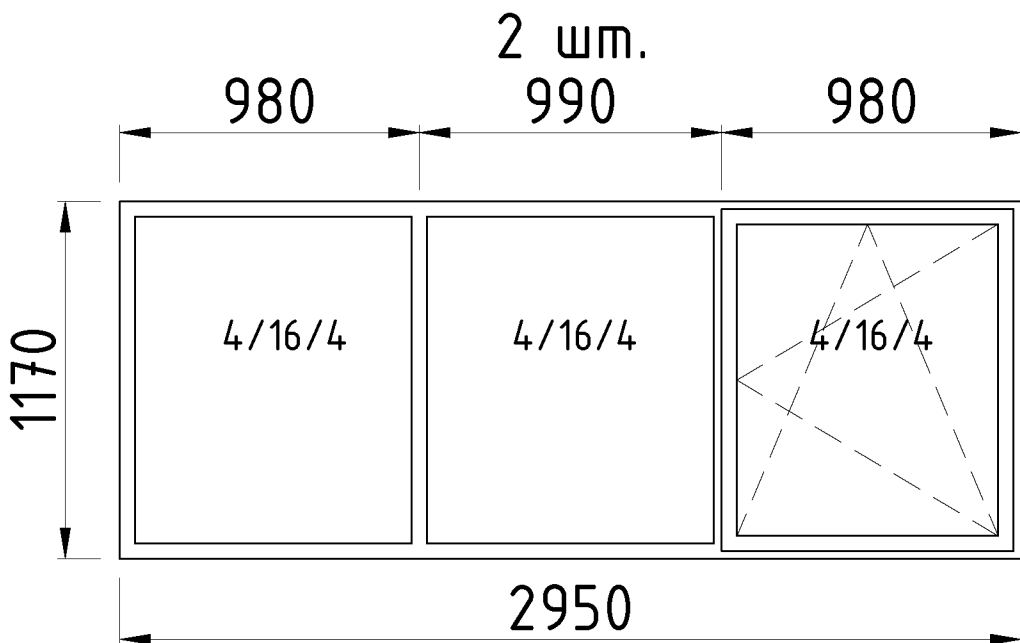

1. ПС "Слободская 110/10/6 кВ"

г. Тирасполь, ул. Украинская, 3

Профиль - эконом, цвет белый.

Заполнение - с/п 4/16/4

Отлив - 100 мм.

2. ПС "Кицканы - очистные 110/35/6 кВ" с. Кицканы

Профиль - эконом, цвет белый.

Заполнение - с/п 4/16/4

Отлив - 100 мм.

1 шм.

12000

1 шм.

9000

3. ПС "Борисовка 110/10 кВ"  
г. Бендеры, ул. Мацнева 4/1  
Профиль - эконом, цвет белый.  
Заполнение - с/п 4/16/4  
Отлив - 200 мм.

3. ПС "Варница 110/35/6 кВ"

с.Варница

Профиль - эконом, цвет белый.

Заполнение - с/п 4/16/4

Отлив - 100 мм.