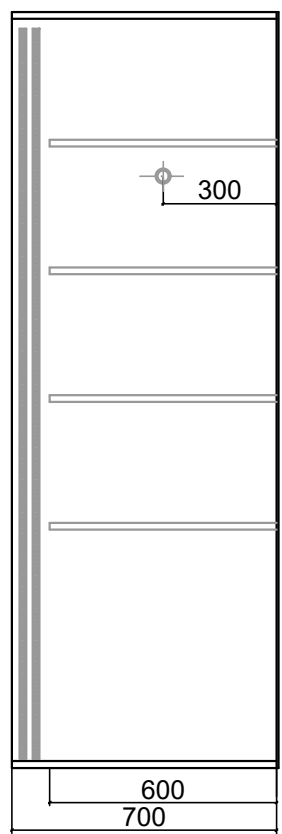

Шкаф-купе 5-ти дверный для ЦДС.

Утверждаю	Гицман А.И.		
Прверил	Постолатий М.А.		
Выполнил	Кочуро Н.В.		

*Шкаф-купе 5-ти дверный
для ЦДС.*

ГУП
"ГК Днестрэнерго"