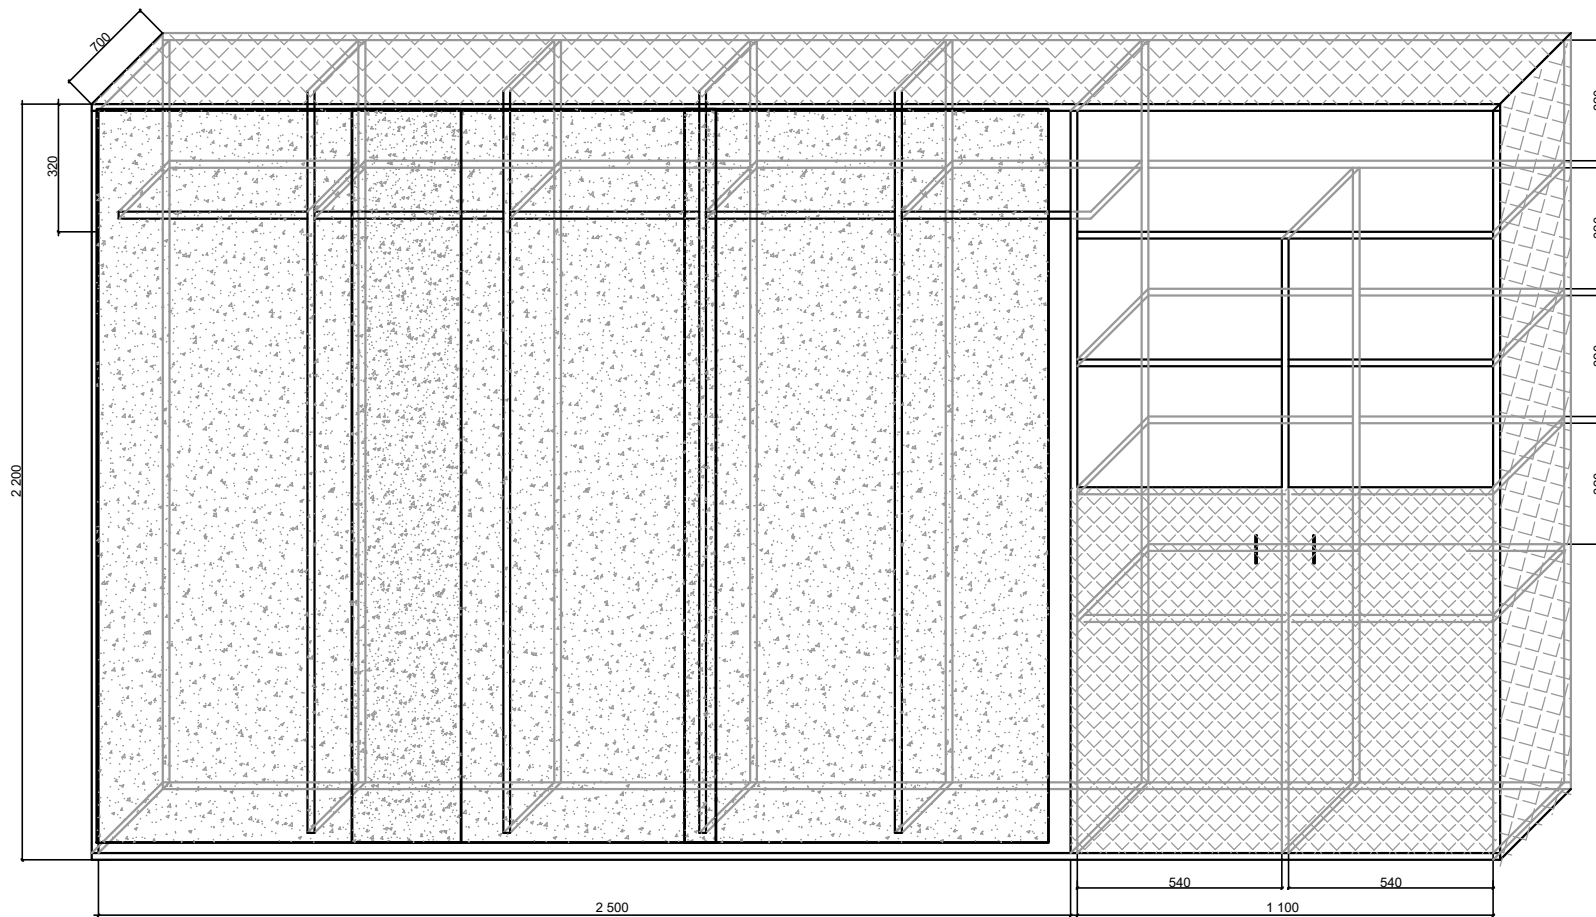

### Шкаф-купе 5-ти дверный для ЦДС.

|           |                 |  |  |
|-----------|-----------------|--|--|
| Утверждаю | Гицман А.И.     |  |  |
| Прверил   | Постолатий М.А. |  |  |
| Выполнил  | Кочуро Н.В.     |  |  |

*Шкаф-купе 5-ти дверный  
для ЦДС.*

ГУП  
"ГК Днестрэнерго"