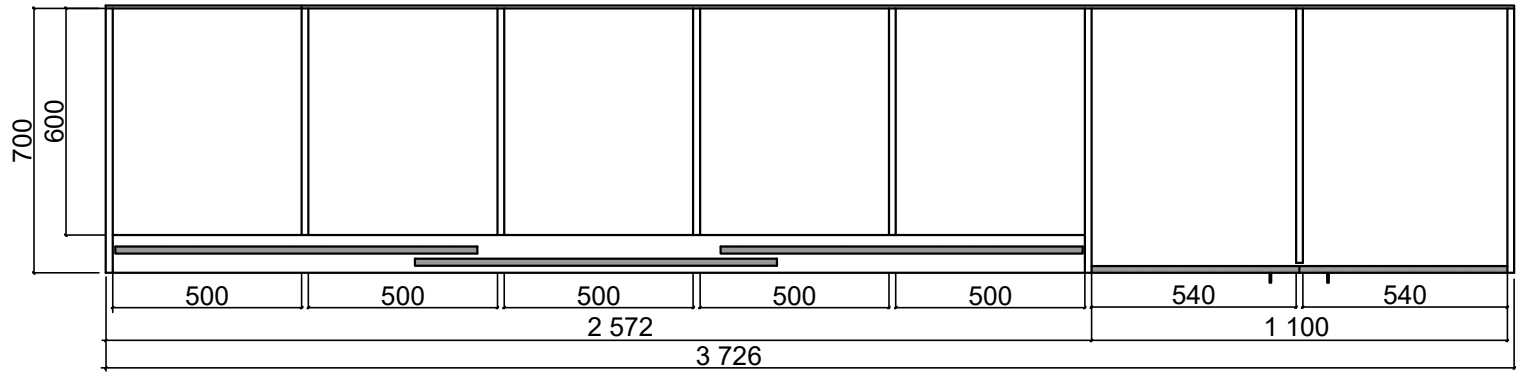

Шкаф-купе 5-ти дверный для ЦДС.

Утверждаю	Гицман А.И.		
Прверил	Постолатий М.А.		
Выполнил	Кочуро Н.В.		

*Шкаф-купе 5-ти дверный
для ЦДС.*

ГУП
"ГК Днестрэнерго"