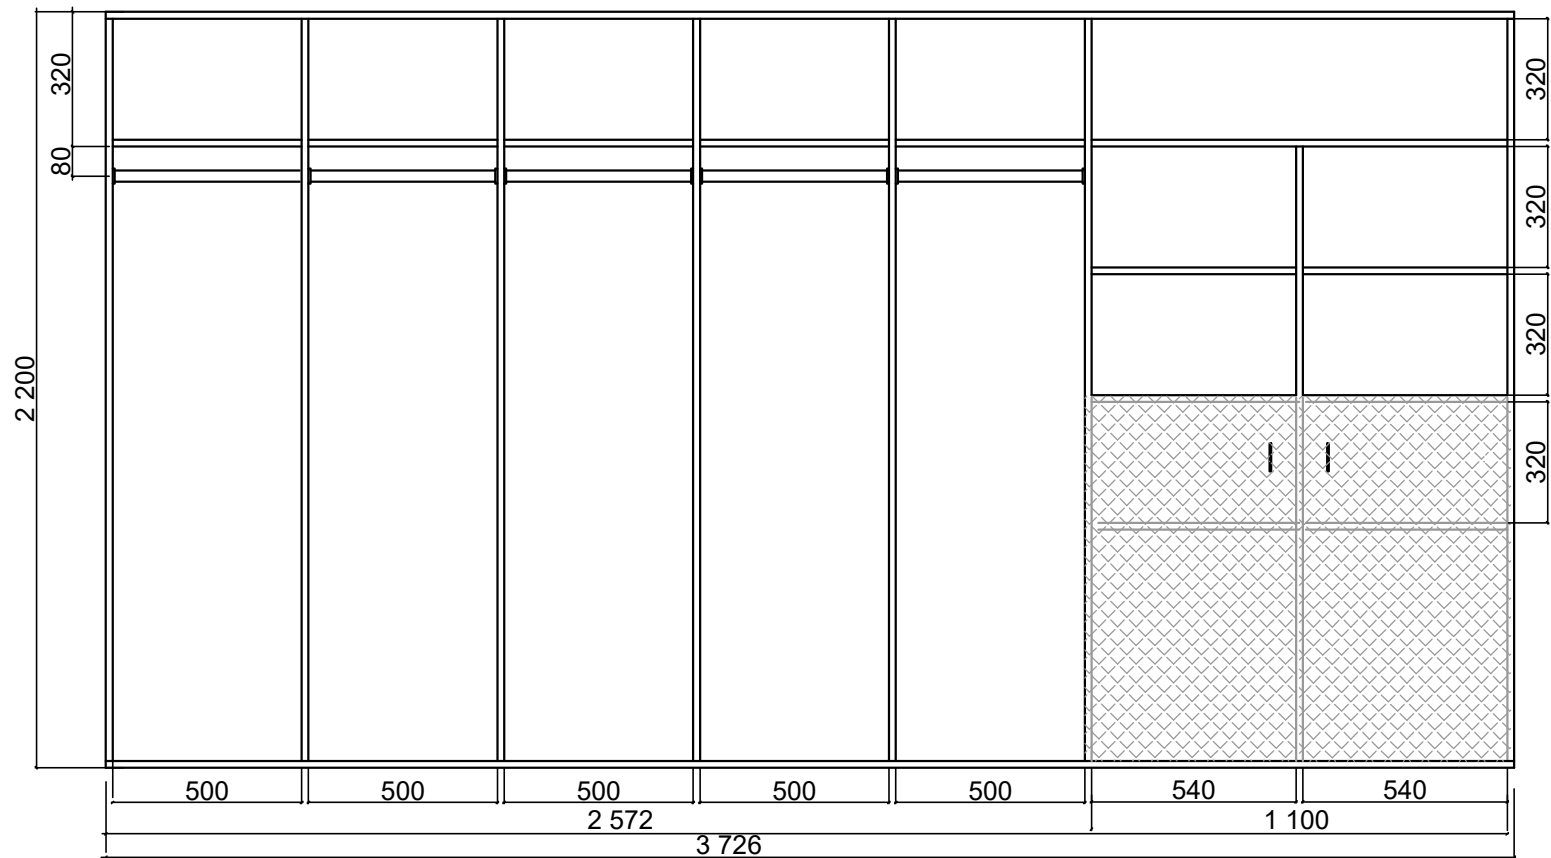

Шкаф-купе 5-ти дверный для ЦДС.

Утверждаю	Гицман А.И.		
Прверил	Постолатий М.А.		
Выполнил	Кочуро Н.В.		

*Шкаф-купе 5-ти дверный
для ЦДС.*

ГУП
"ГК Днестрэнерго"